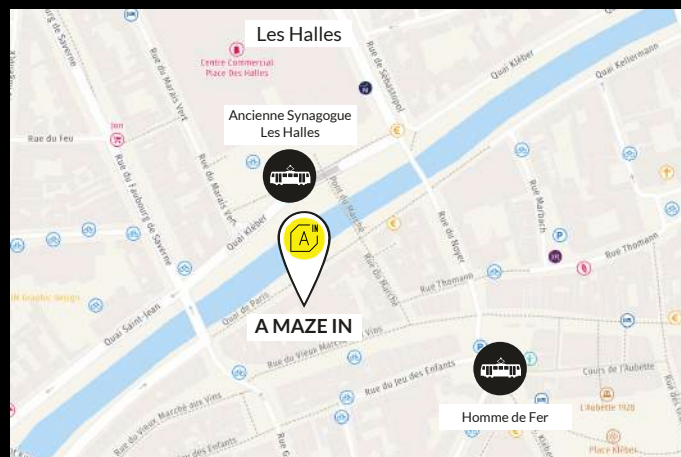

A MAZE IN

LIVE ESCAPE GAME × STRASBOURG

En plein centre ville et à 10 minutes à pied de la gare

Par ici la sortie !

TEAM BUILDING

SÉMINAIRE

ÉVÉNEMENT

CADEAU D'ENTREPRISE

ASSEMBLÉE GÉNÉRALE

*“Se réunir est un début, rester ensemble est un progrès,
travailler ensemble est la réussite”*

- Henry Ford -