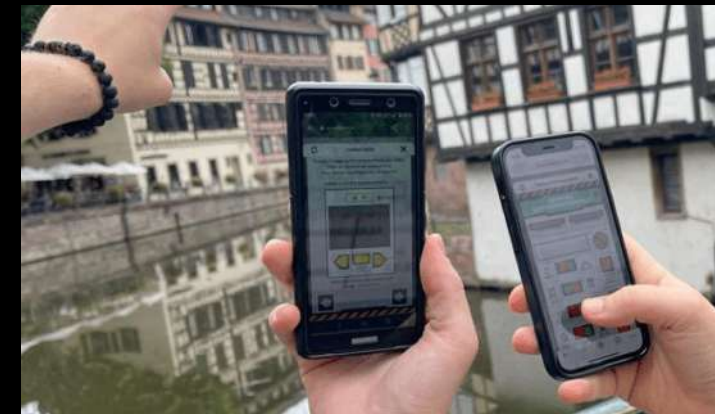

## AVENTURE EN EXTÉRIEUR

Entre le jeu de piste et l'escape game, explorez les rues de Strasbourg d'une manière ludique en équipe, à la recherche d'indices et laissez-vous guider par votre Game Master 2.0.